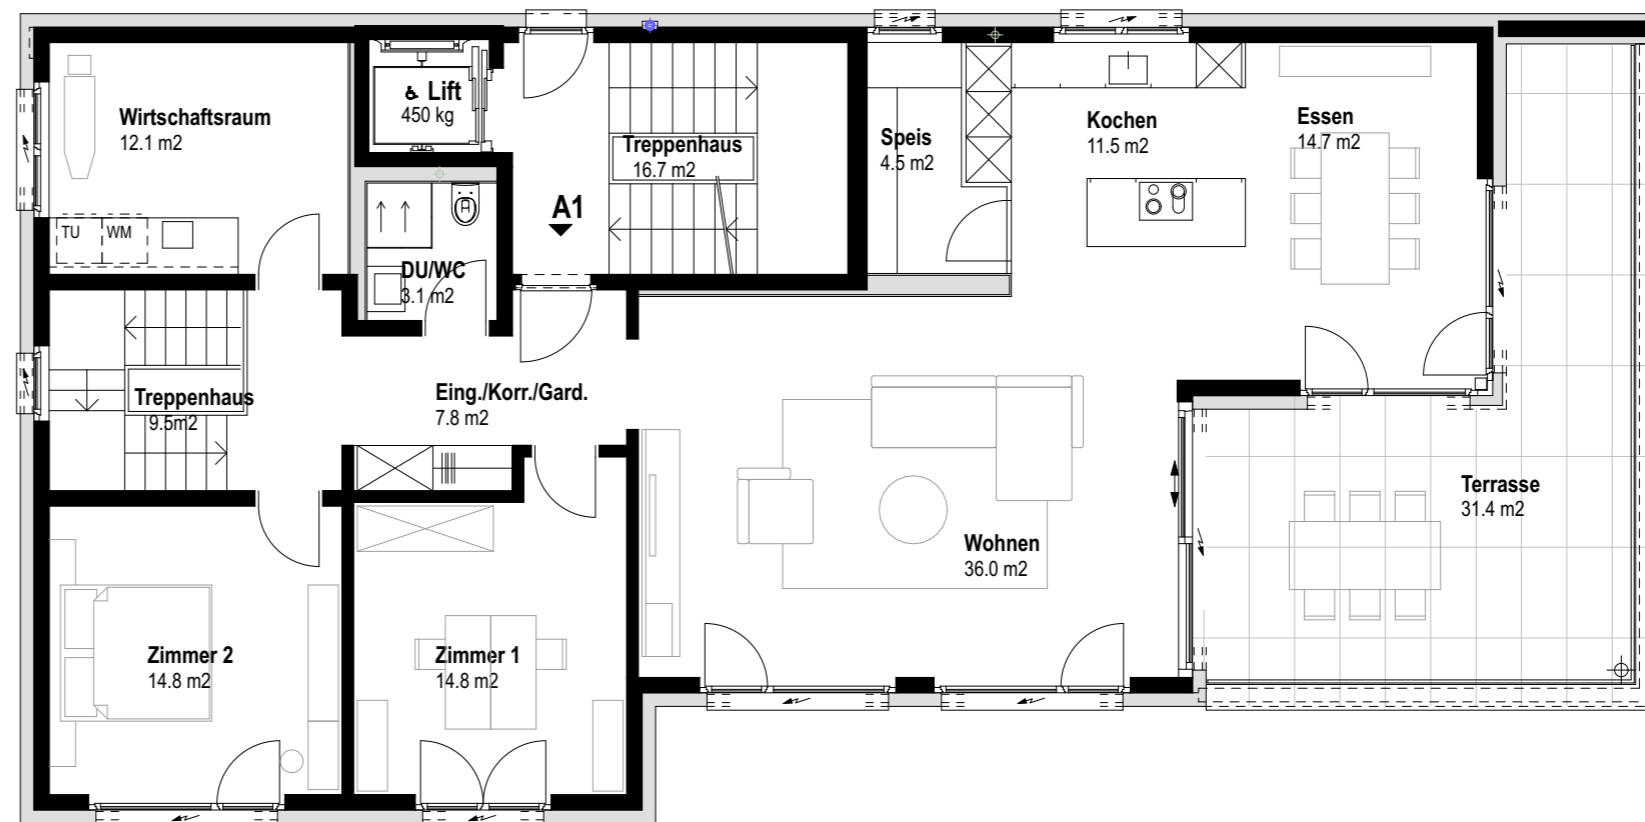

# QUÄDERLE

OBERGESCHOSS I

HAUS A

HAUS A - A1  
MAISONETTE 240.8 M<sup>2</sup>

architekturhasler

# QUÄDERLE

OBERGESCHOSS II

HAUS A

HAUS A-A2 - 4.5 ZI 129.5 M<sup>2</sup>

architekturhasler