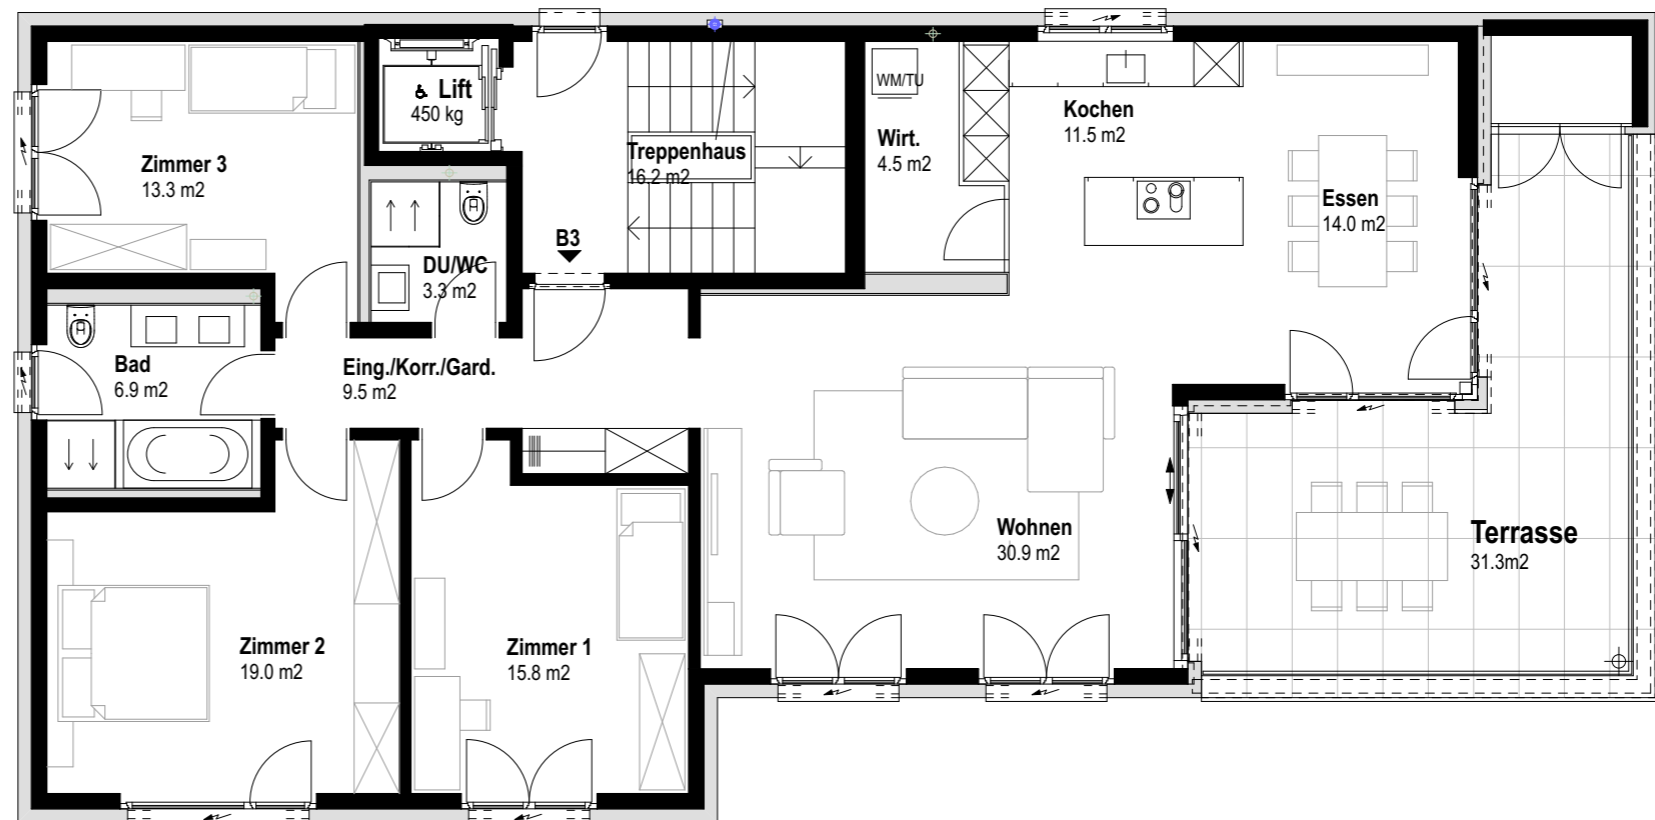

QUÄDERLE

ERDGESCHOSS

HAUS B

HAUS B - B1 - 3.5 ZI 114.2 M²

architekturhasler

QUÄDERLE

OBERGESCHOSS I

HAUS B

HAUS B - B2 - 4.5 ZI 128.7 M²

QUÄDERLE

OBERGESCHOSS II

HAUS B

HAUS B - B3 - 4.5 ZI 128.7 M²

architekturhasler