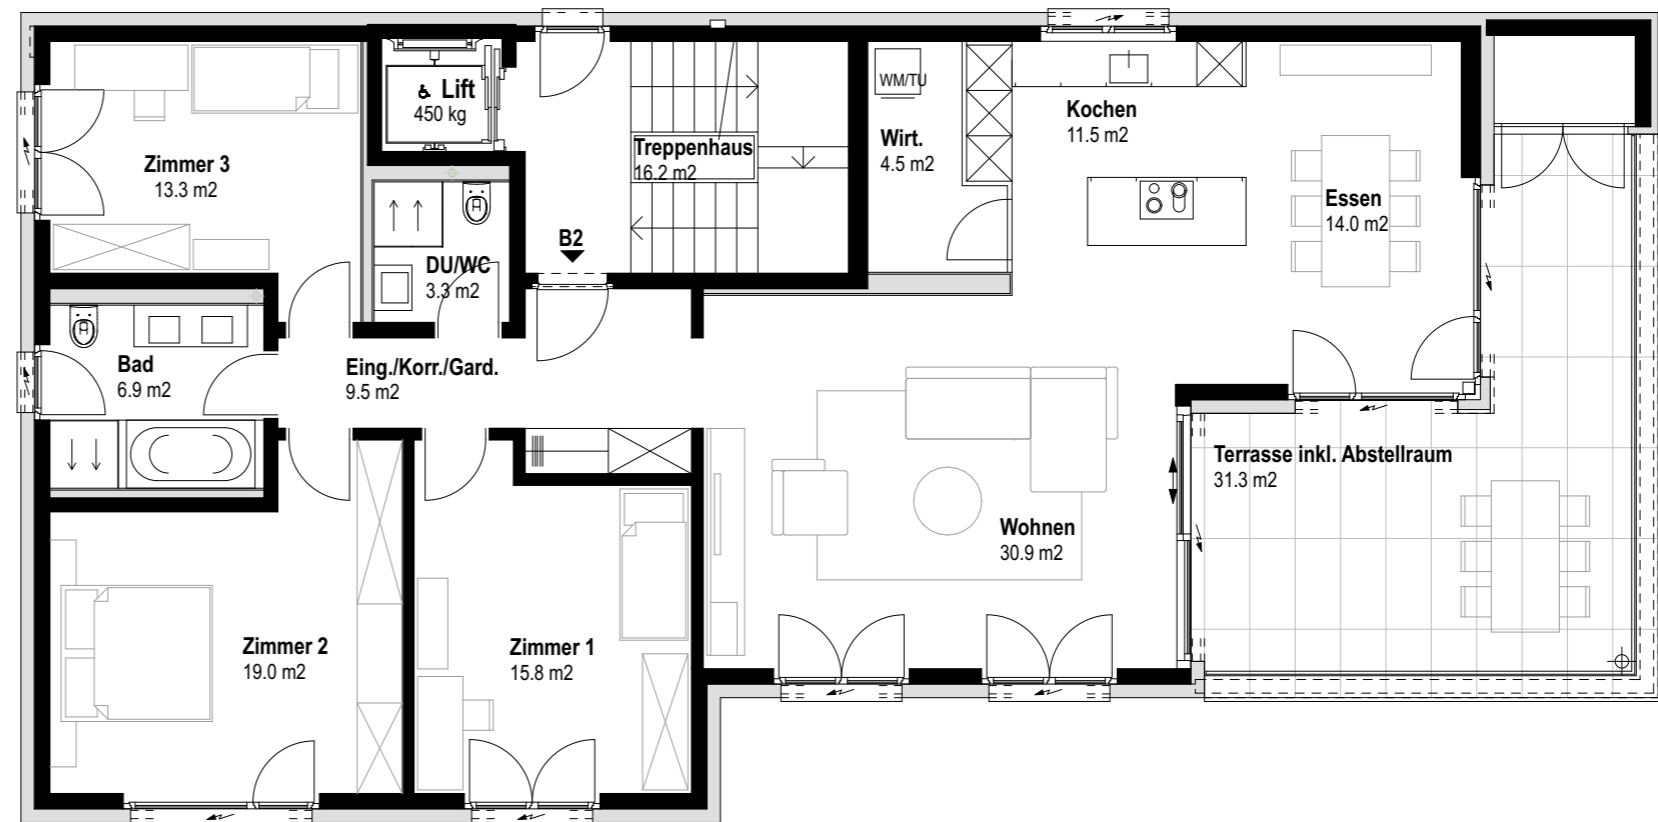

QUÄDERLE

ERDGESCHOSS

HAUS B

HAUS B - B1 - 3.5 ZI 114.2 M²

architekturhasler

QUÄDERLE

OBERGESCHOSS I

HAUS B

HAUS B - B2 - 4.5 ZI 128.7 M²

QUÄDERLE

OBERGESCHOSS II

HAUS B

HAUS B - B3 - 4.5 ZI 128.7 M²

architekturhasler