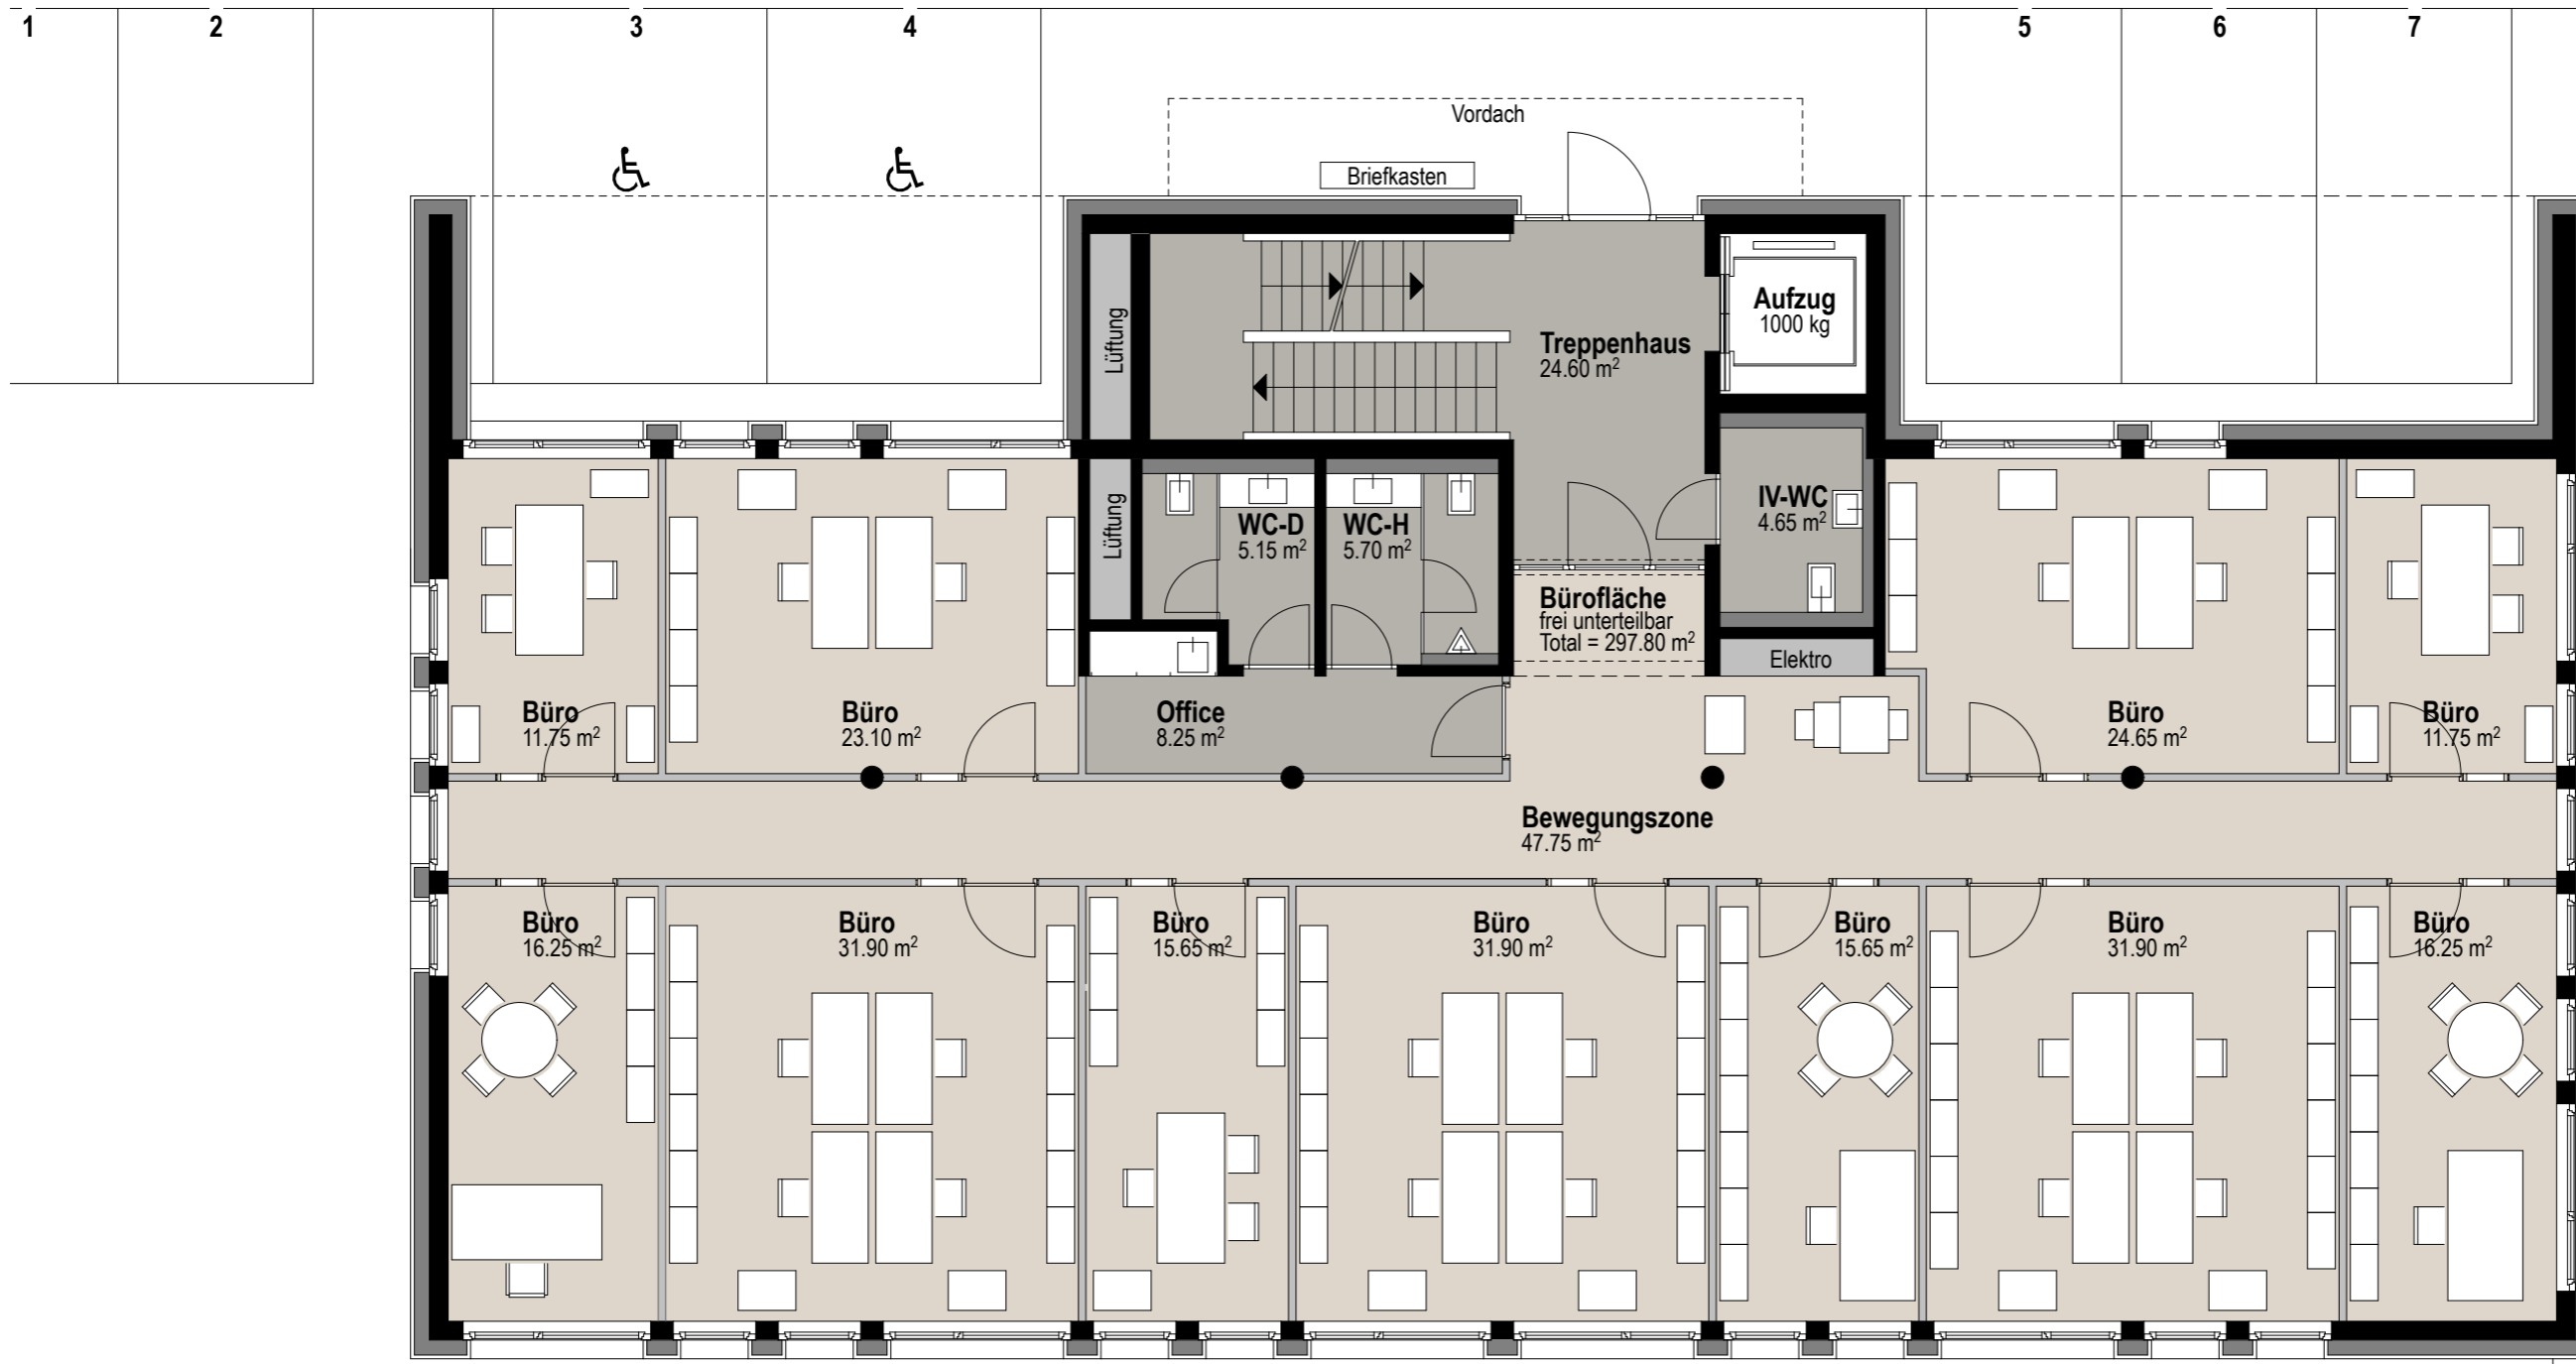

Wohn- und Geschäftspark

Schaanerstrasse - Vaduz

HAUS A

Haus A / Erdgeschoss / Bürolayout Variante 2

Büroräume einzeln mietbar / ohne gemeinsame Räume

17 16 15 14 13 12 11 10 9 8

Haus A / 1. Obergeschoss / Bürolayout Variante 1

Bürogeschoss mietbar

Haus A / 1. Obergeschoss / Bürolayout Variante 2

Büroräume einzeln mietbar / ohne gemeinsame Räume

0 1 5

Haus A / Untergeschoss

Parkplätze 9 - 29