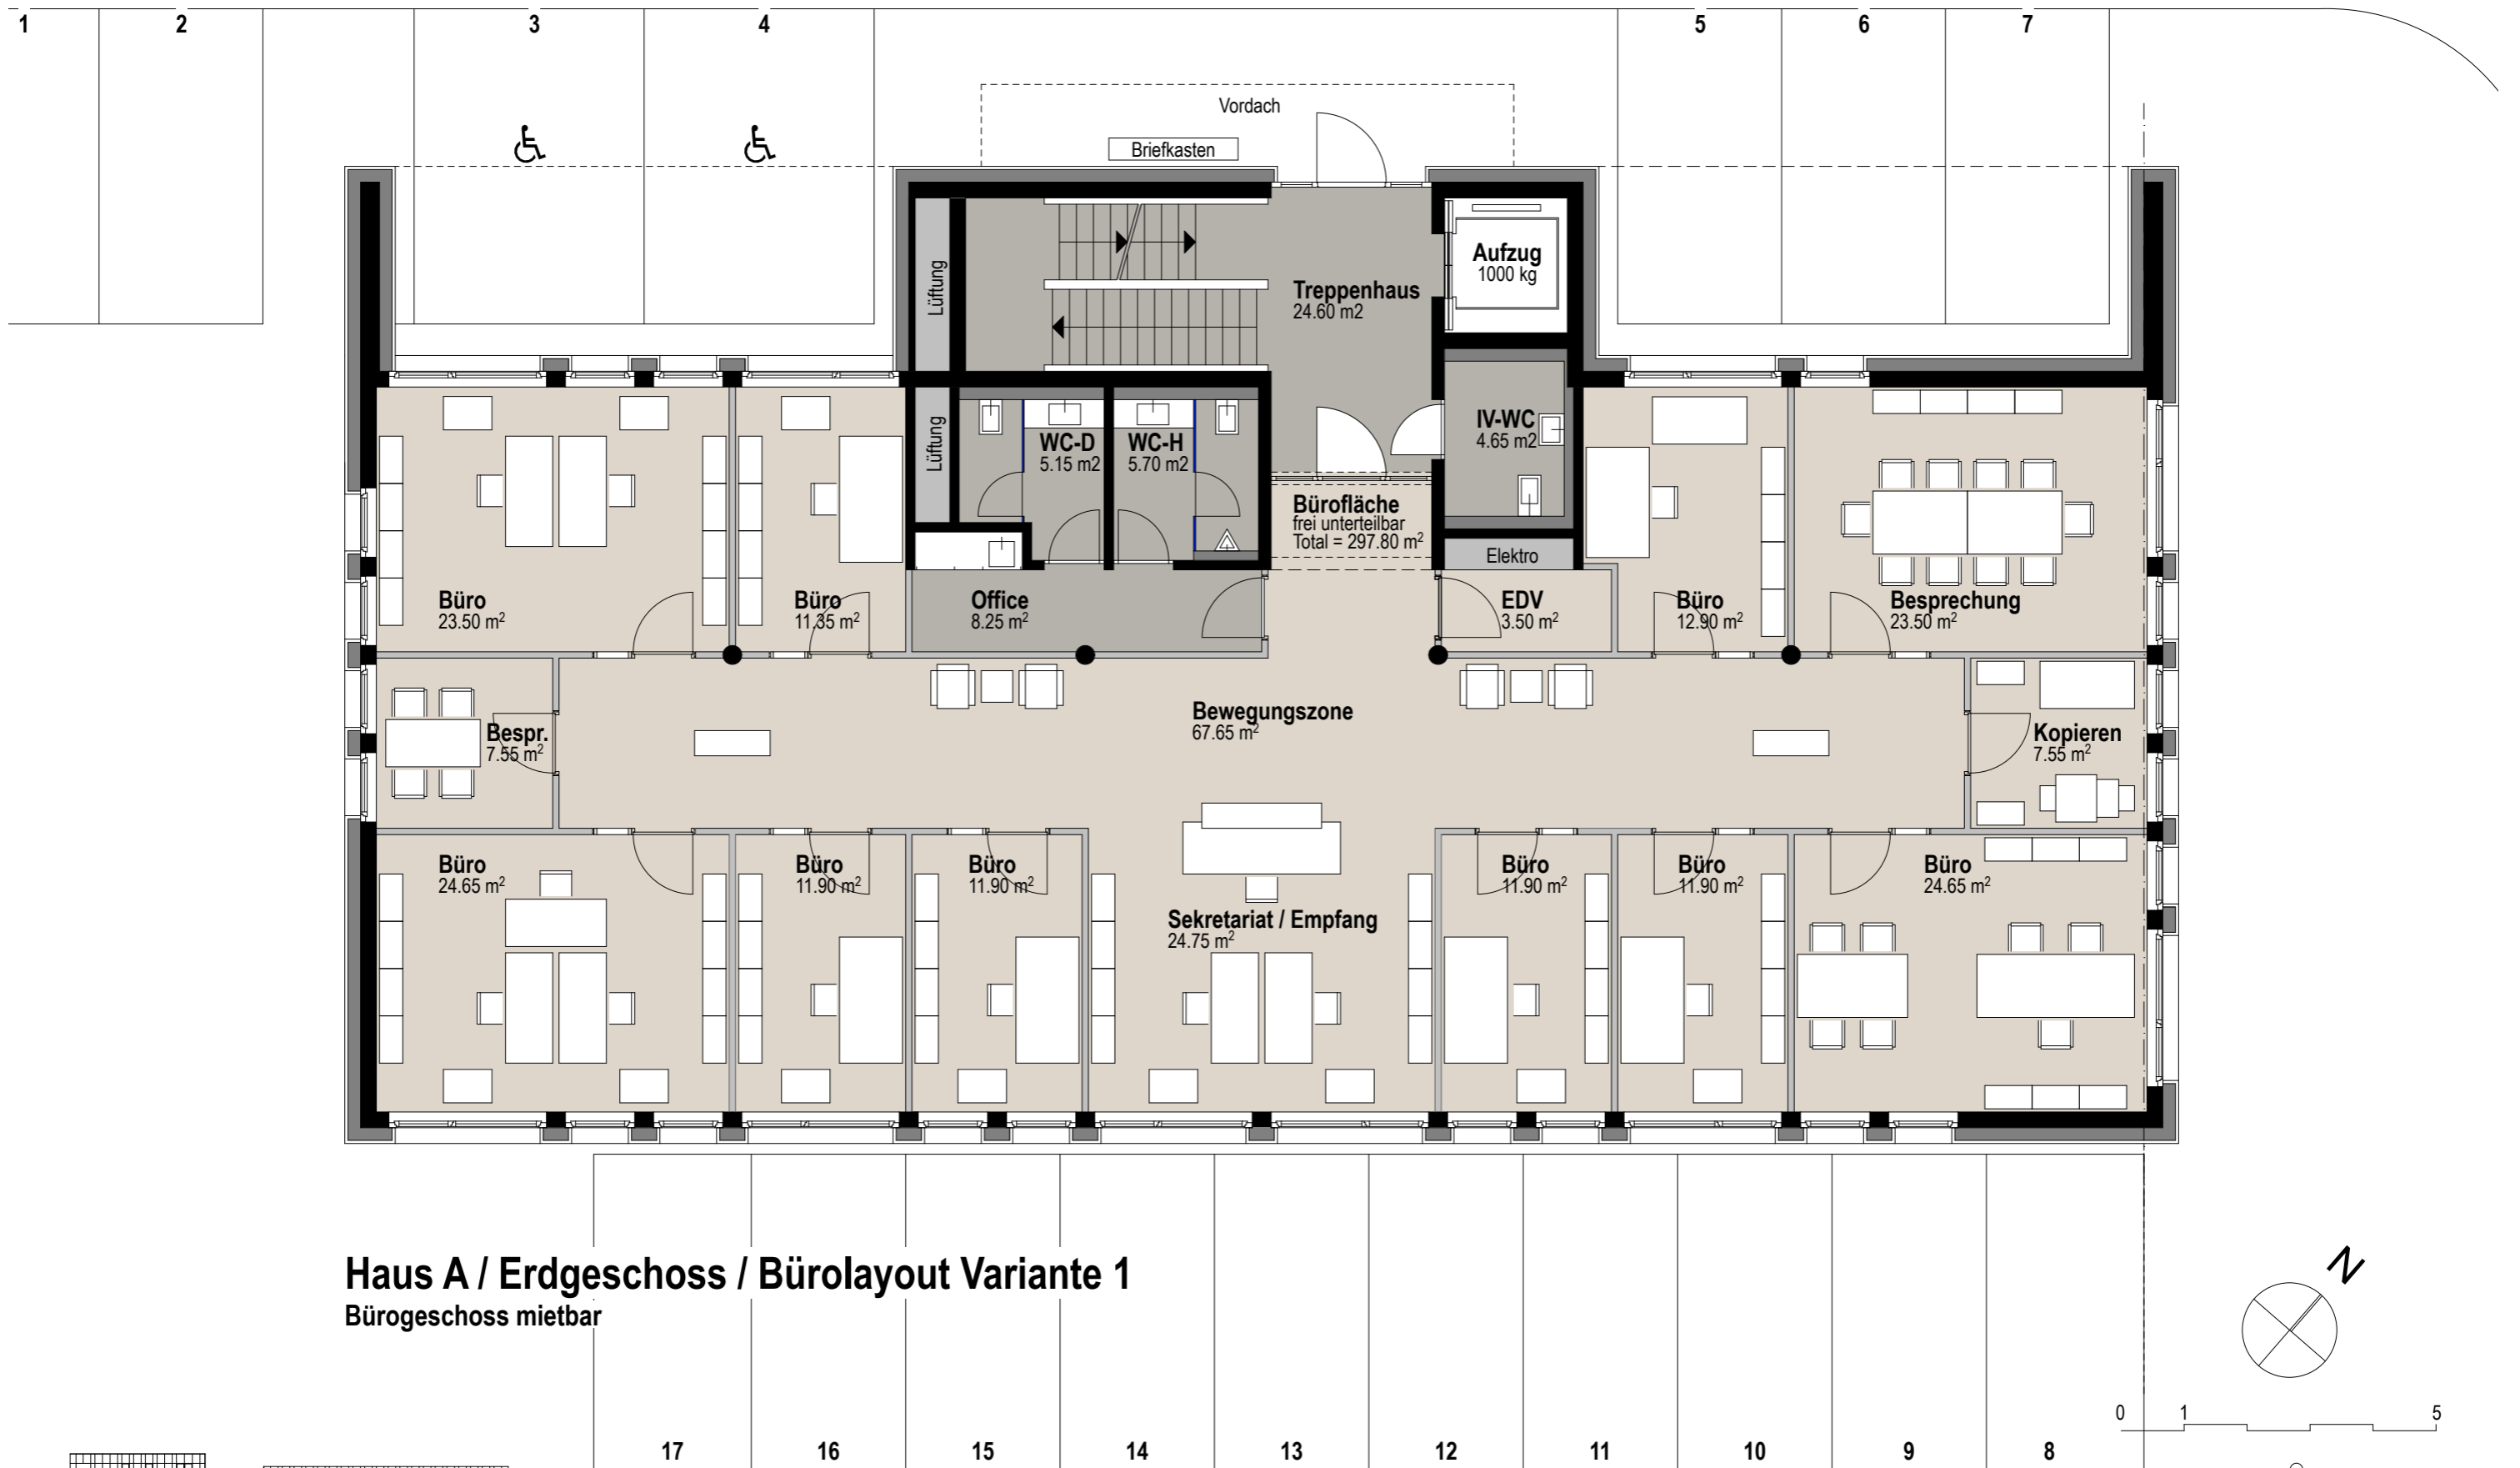

Wohn- und Geschäftspark

Schaanerstrasse - Vaduz

HAUS A

Haus A / Erdgeschoss / Bürolayout Variante 2

Büroräume einzeln mietbar / ohne gemeinsame Räume

17 16 15 14 13 12 11 10 9 8

Haus A / 1. Obergeschoss / Bürolayout Variante 1

Bürogeschoss mietbar

Haus A / 1. Obergeschoss / Bürolayout Variante 2

Büroräume einzeln mietbar / ohne gemeinsame Räume

0 1 5

Haus A / Untergeschoss

Parkplätze 9 - 29