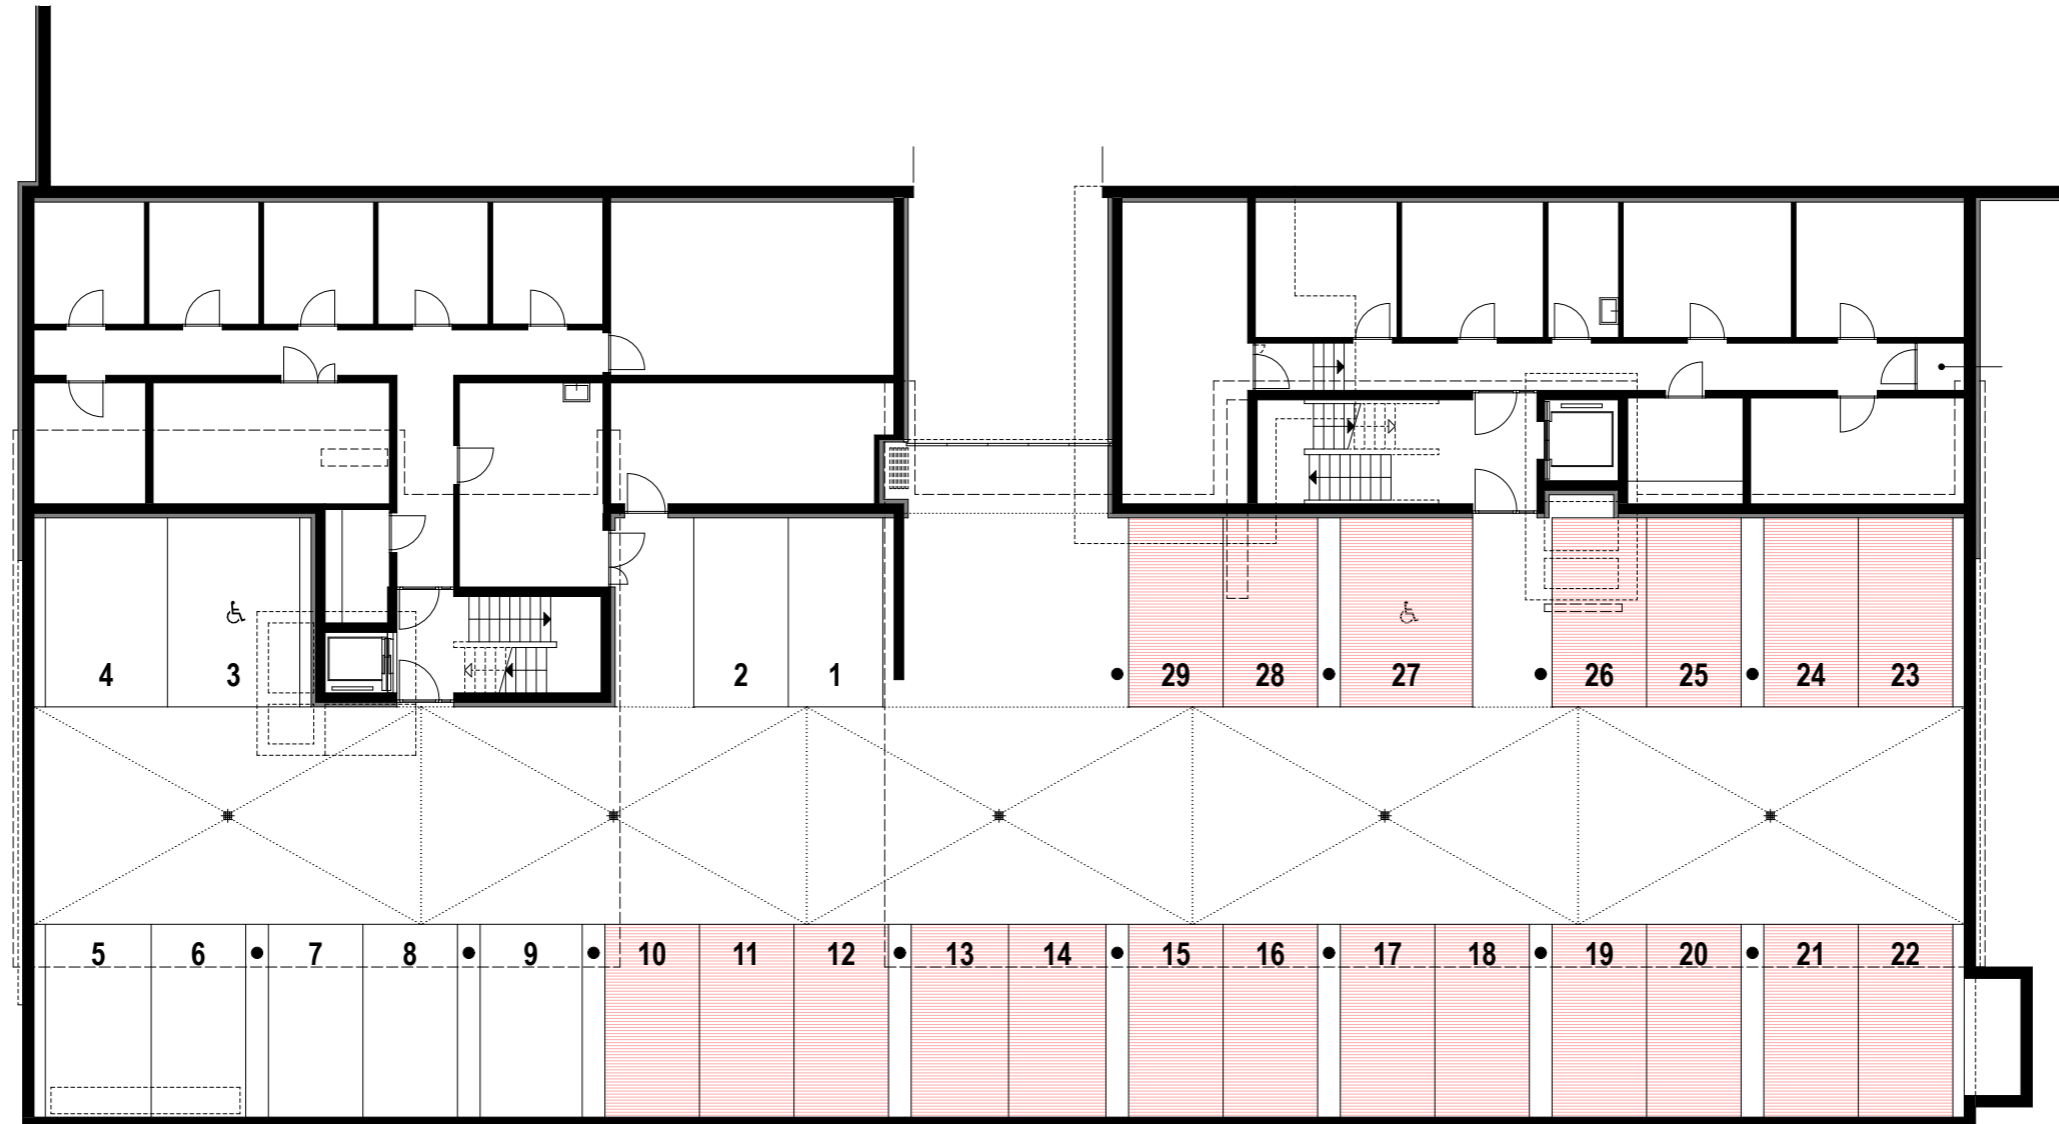

Wohn- und Geschäftspark

Schaanerstrasse - Vaduz

HAUS A

Haus A / Erdgeschoss / Bürolayout Variante 2

Büroräume einzeln mietbar / ohne gemeinsame Räume

17 16 15 14 13 12 11 10 9 8

Haus A / 1. Obergeschoss / Bürolayout Variante 1

Bürogeschoss mietbar

Haus A / 1. Obergeschoss / Bürolayout Variante 2

Büroräume einzeln mietbar / ohne gemeinsame Räume

0 1 5

Haus A / Untergeschoss

Parkplätze 9 - 29