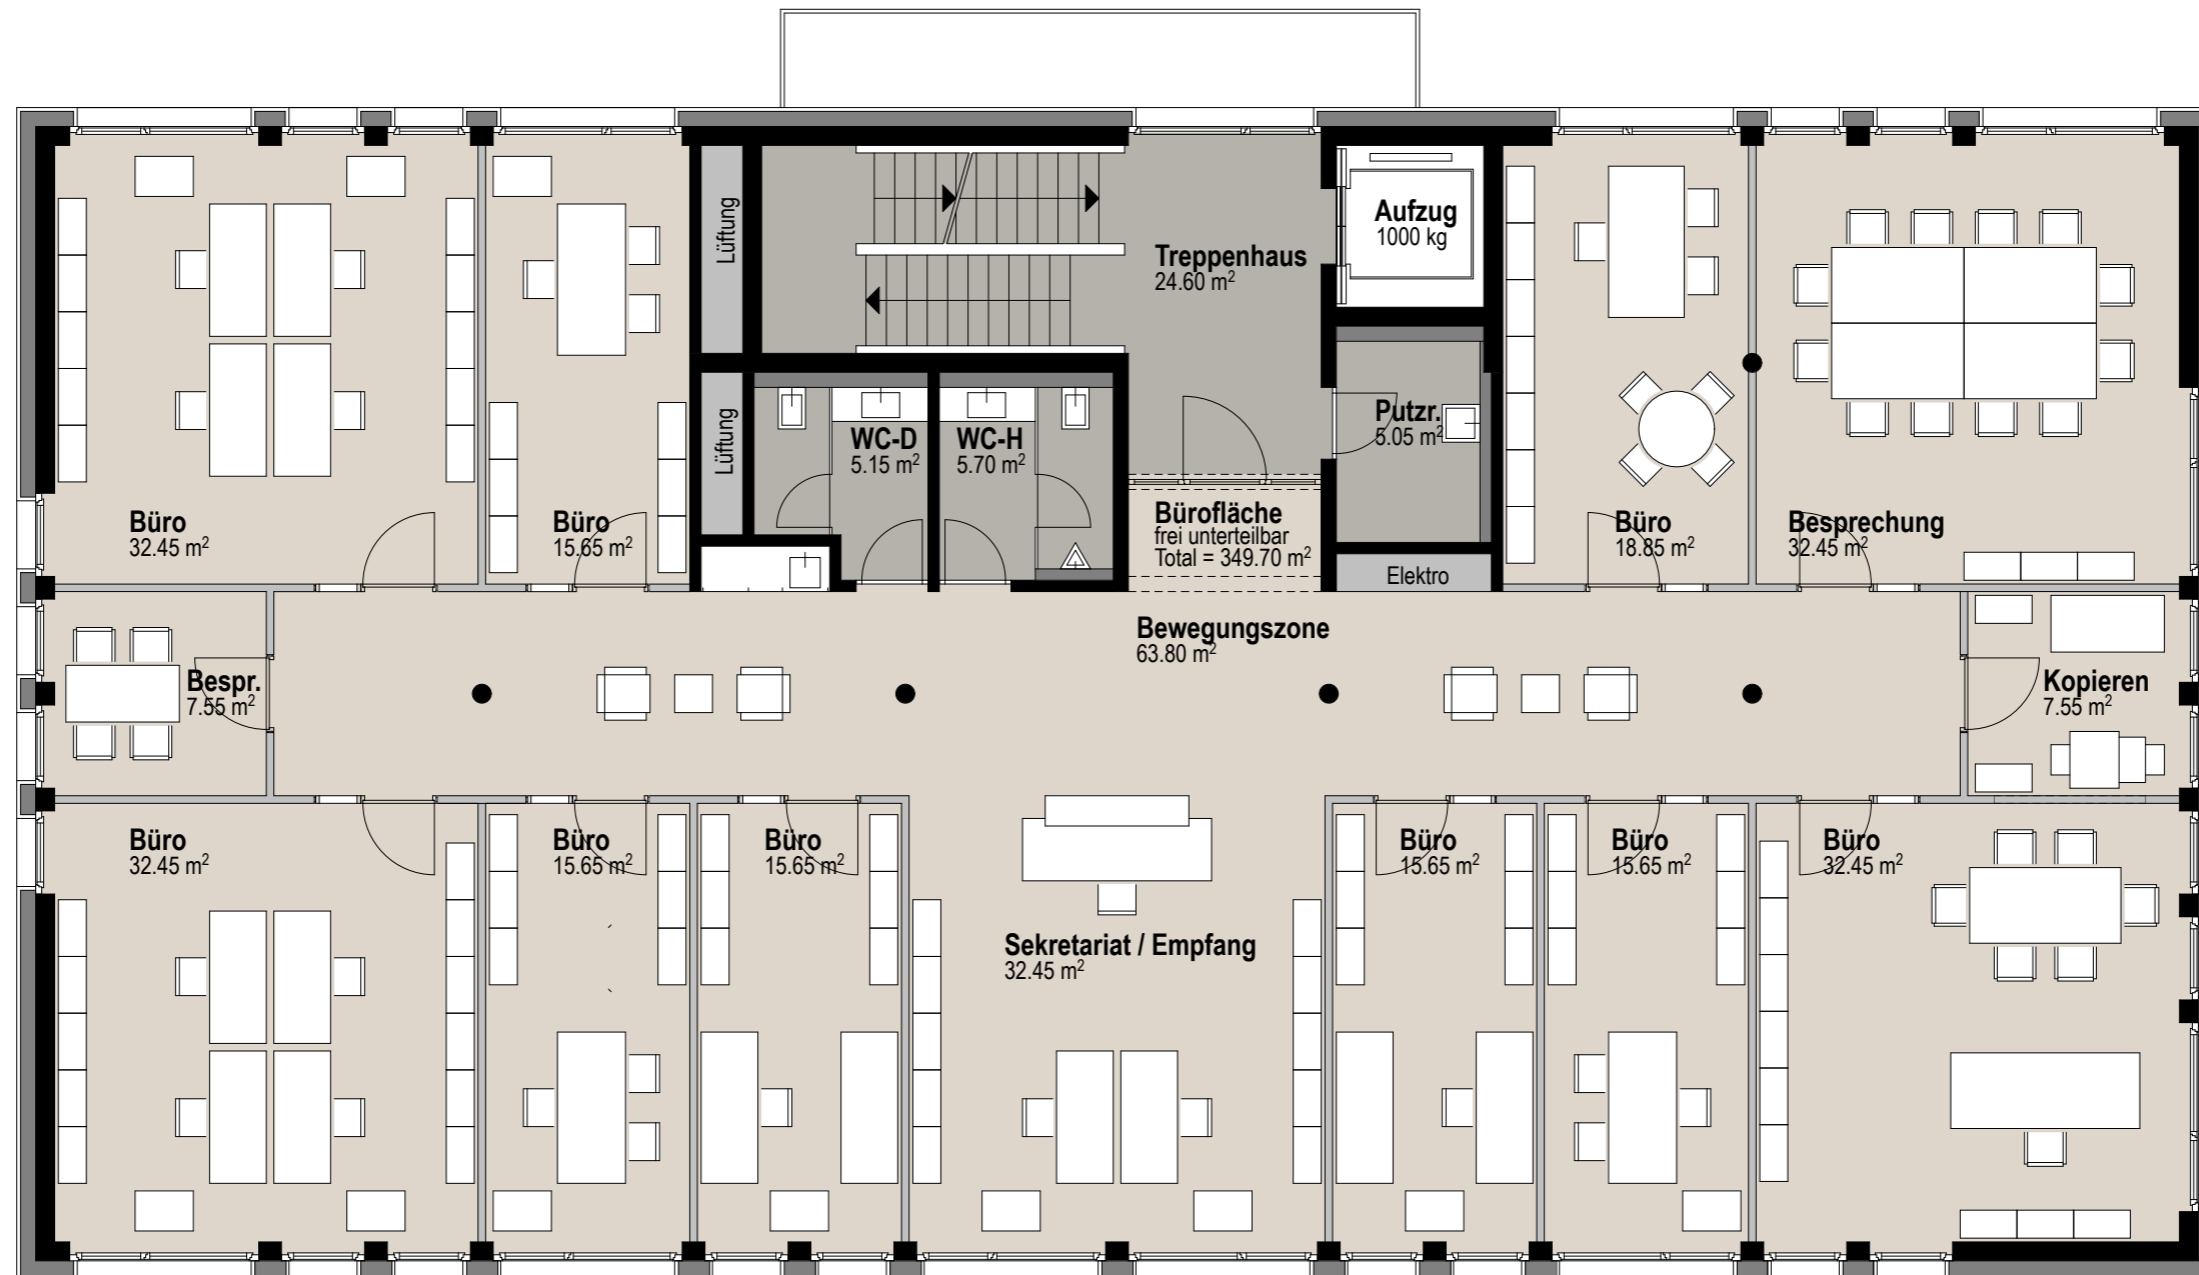

Wohn- und Geschäftspark

Schaanerstrasse - Vaduz

HAUS A

Haus A / Erdgeschoss / Bürolayout Variante 2

Büroräume einzeln mietbar / ohne gemeinsame Räume

17 16 15 14 13 12 11 10 9 8

Haus A / 1. Obergeschoss / Bürolayout Variante 1

Bürogeschoss mietbar

Haus A / 1. Obergeschoss / Bürolayout Variante 2

Büroräume einzeln mietbar / ohne gemeinsame Räume

0 1 5

Haus A / Untergeschoss

Parkplätze 9 - 29